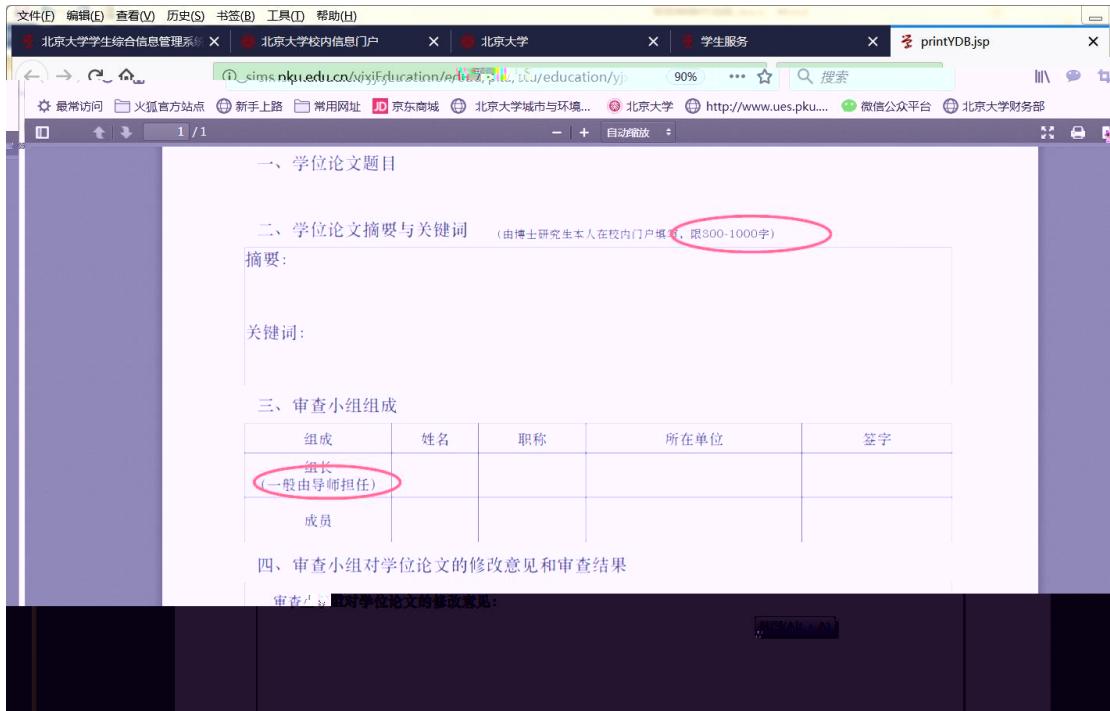

培养办教务 (电话62751358)

中期退课申请

维护个人培养计划

查询培养环节

培养环节录入及打印

4

5

6